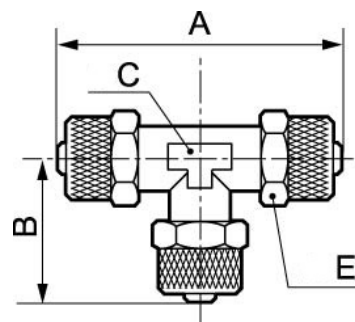

SLEEVE COUPLING

Equal tee piece - RB9

15

Min. / Max temperature

-20 / 80 °C

Part number	Dim. A (mm)	Dim. B (mm)	Dim. C (mm)	Dim. E (mm)
RB9 6	45	22.5	9	12
RB9 8	45	22.5	12	14
RB9 10	51	25.5	12	16
RB9 12	62	31	17	19